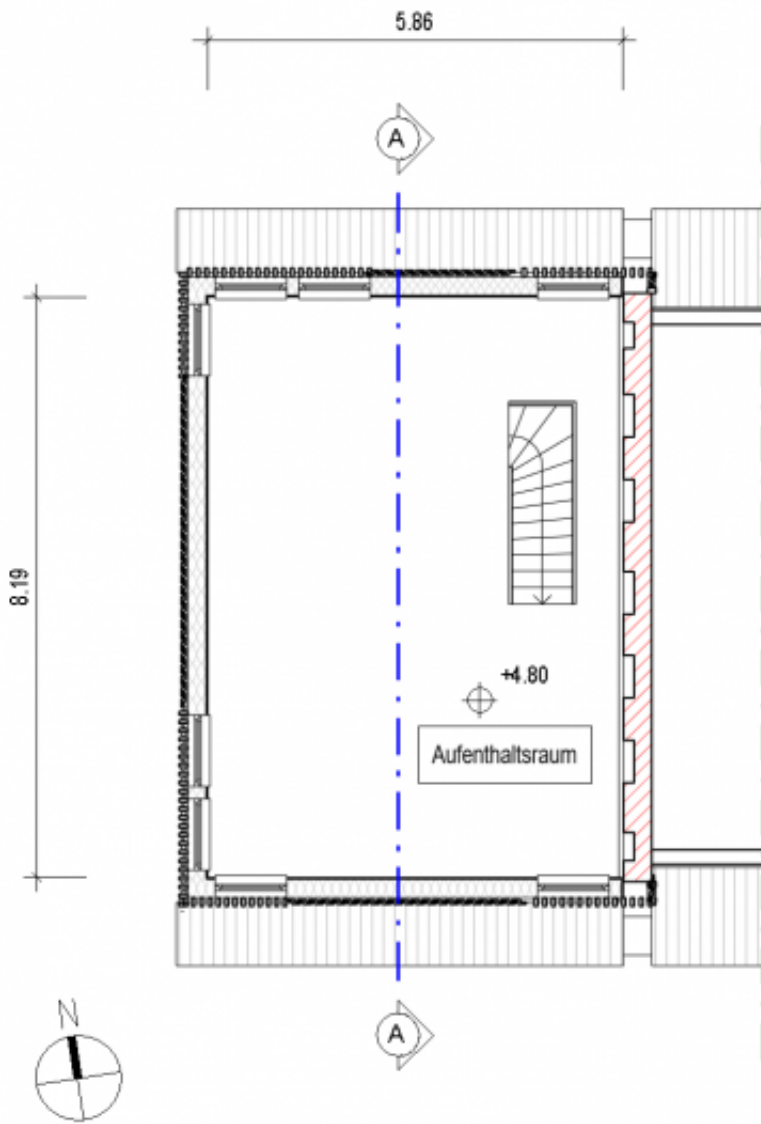

Vorgehen

Ihr Tragwerksplanungsbüro ist interessiert? Dann erbitten wir zum **14.Oktober 2016** ein Honorarangebot über die oben genannten Planungsleistungen.

Ansprechpartner

Anne Petrick
Rosenhagen 9
19348 Perleberg

Pfr. Matthias Frenzel
Uenzer Dorfstraße 6
19339 Plattenburg

In der Anlage sehen Sie drei Entwurfspläne des federführenden Architekturbüros.

— Konstruktion gemäß Statik

Seitenansicht Kirche Rosenhagen

_ Grundriss Turm Kirche Rosenhagen