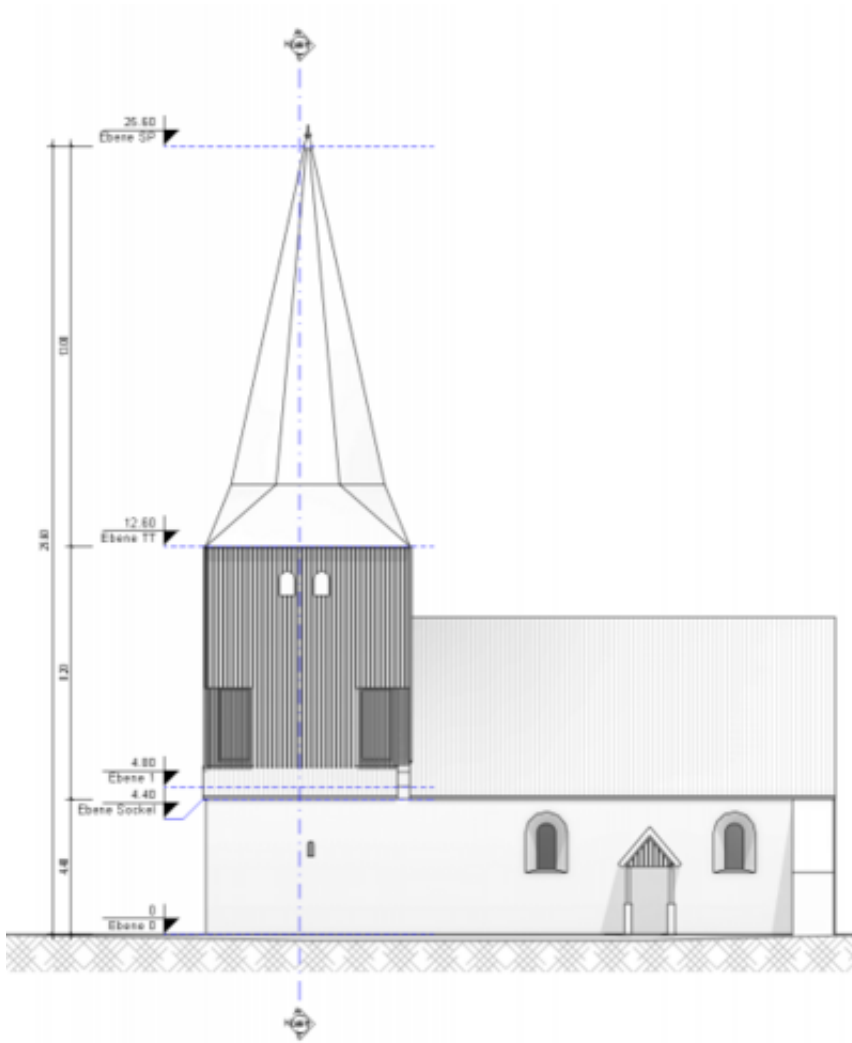

Bauvorhaben

- Wiederaufbau des Rosenhagener Kirchturms, weitgehend nach historischem Vorbild (Tragwerk vorwiegend in Holzkonstruktionen je nach Erfordernis in Holzrahmenbauweise, mit Brettschichtbindern, mit zimmermannsgerechten Konstruktionen)
- Schaffung eines beheizbaren Versammlungsraumes im Turminnern
- Errichtung von Sanitär-, Versorgungs- und Entsorgungseinrichtungen (abflusslose Sammelgrube)
- Einbau einer Teeküche

Vorgehen

Ihr Tragwerksplanungsbüro ist interessiert? Dann erbitten wir zum **14.Oktober 2016** ein Honorarangebot über die oben genannten Planungsleistungen.

Ansprechpartner

Anne Petrick
Rosenhagen 9
19348 Perleberg

Pfr. Matthias Frenzel
Uenzer Dorfstraße 6
19339 Plattenburg

In der Anlage sehen Sie drei Entwurfspläne des federführenden Architekturbüros.

— Konstruktion gemäß Statik

Seitenansicht Kirche Rosenhagen

_ Grundriss Turm Kirche Rosenhagen