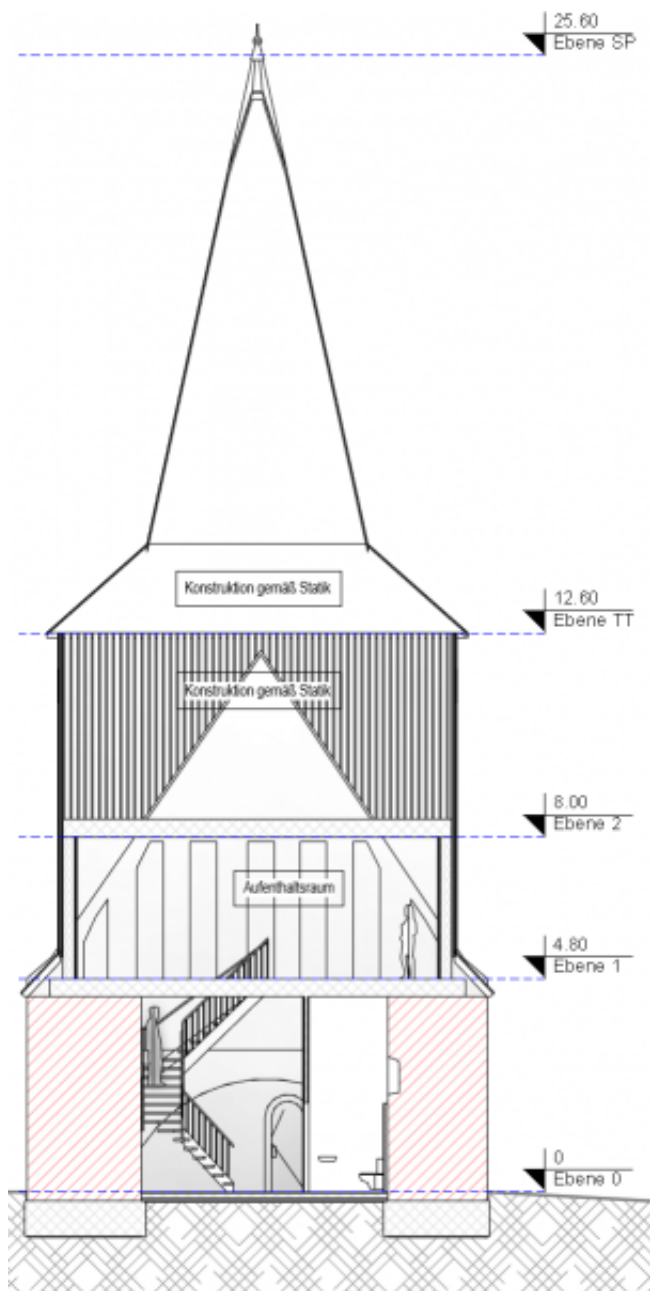

In der Anlage sehen Sie drei Entwurfspläne des federführenden Architekturbüros.

— Konstruktion gemäß Statik